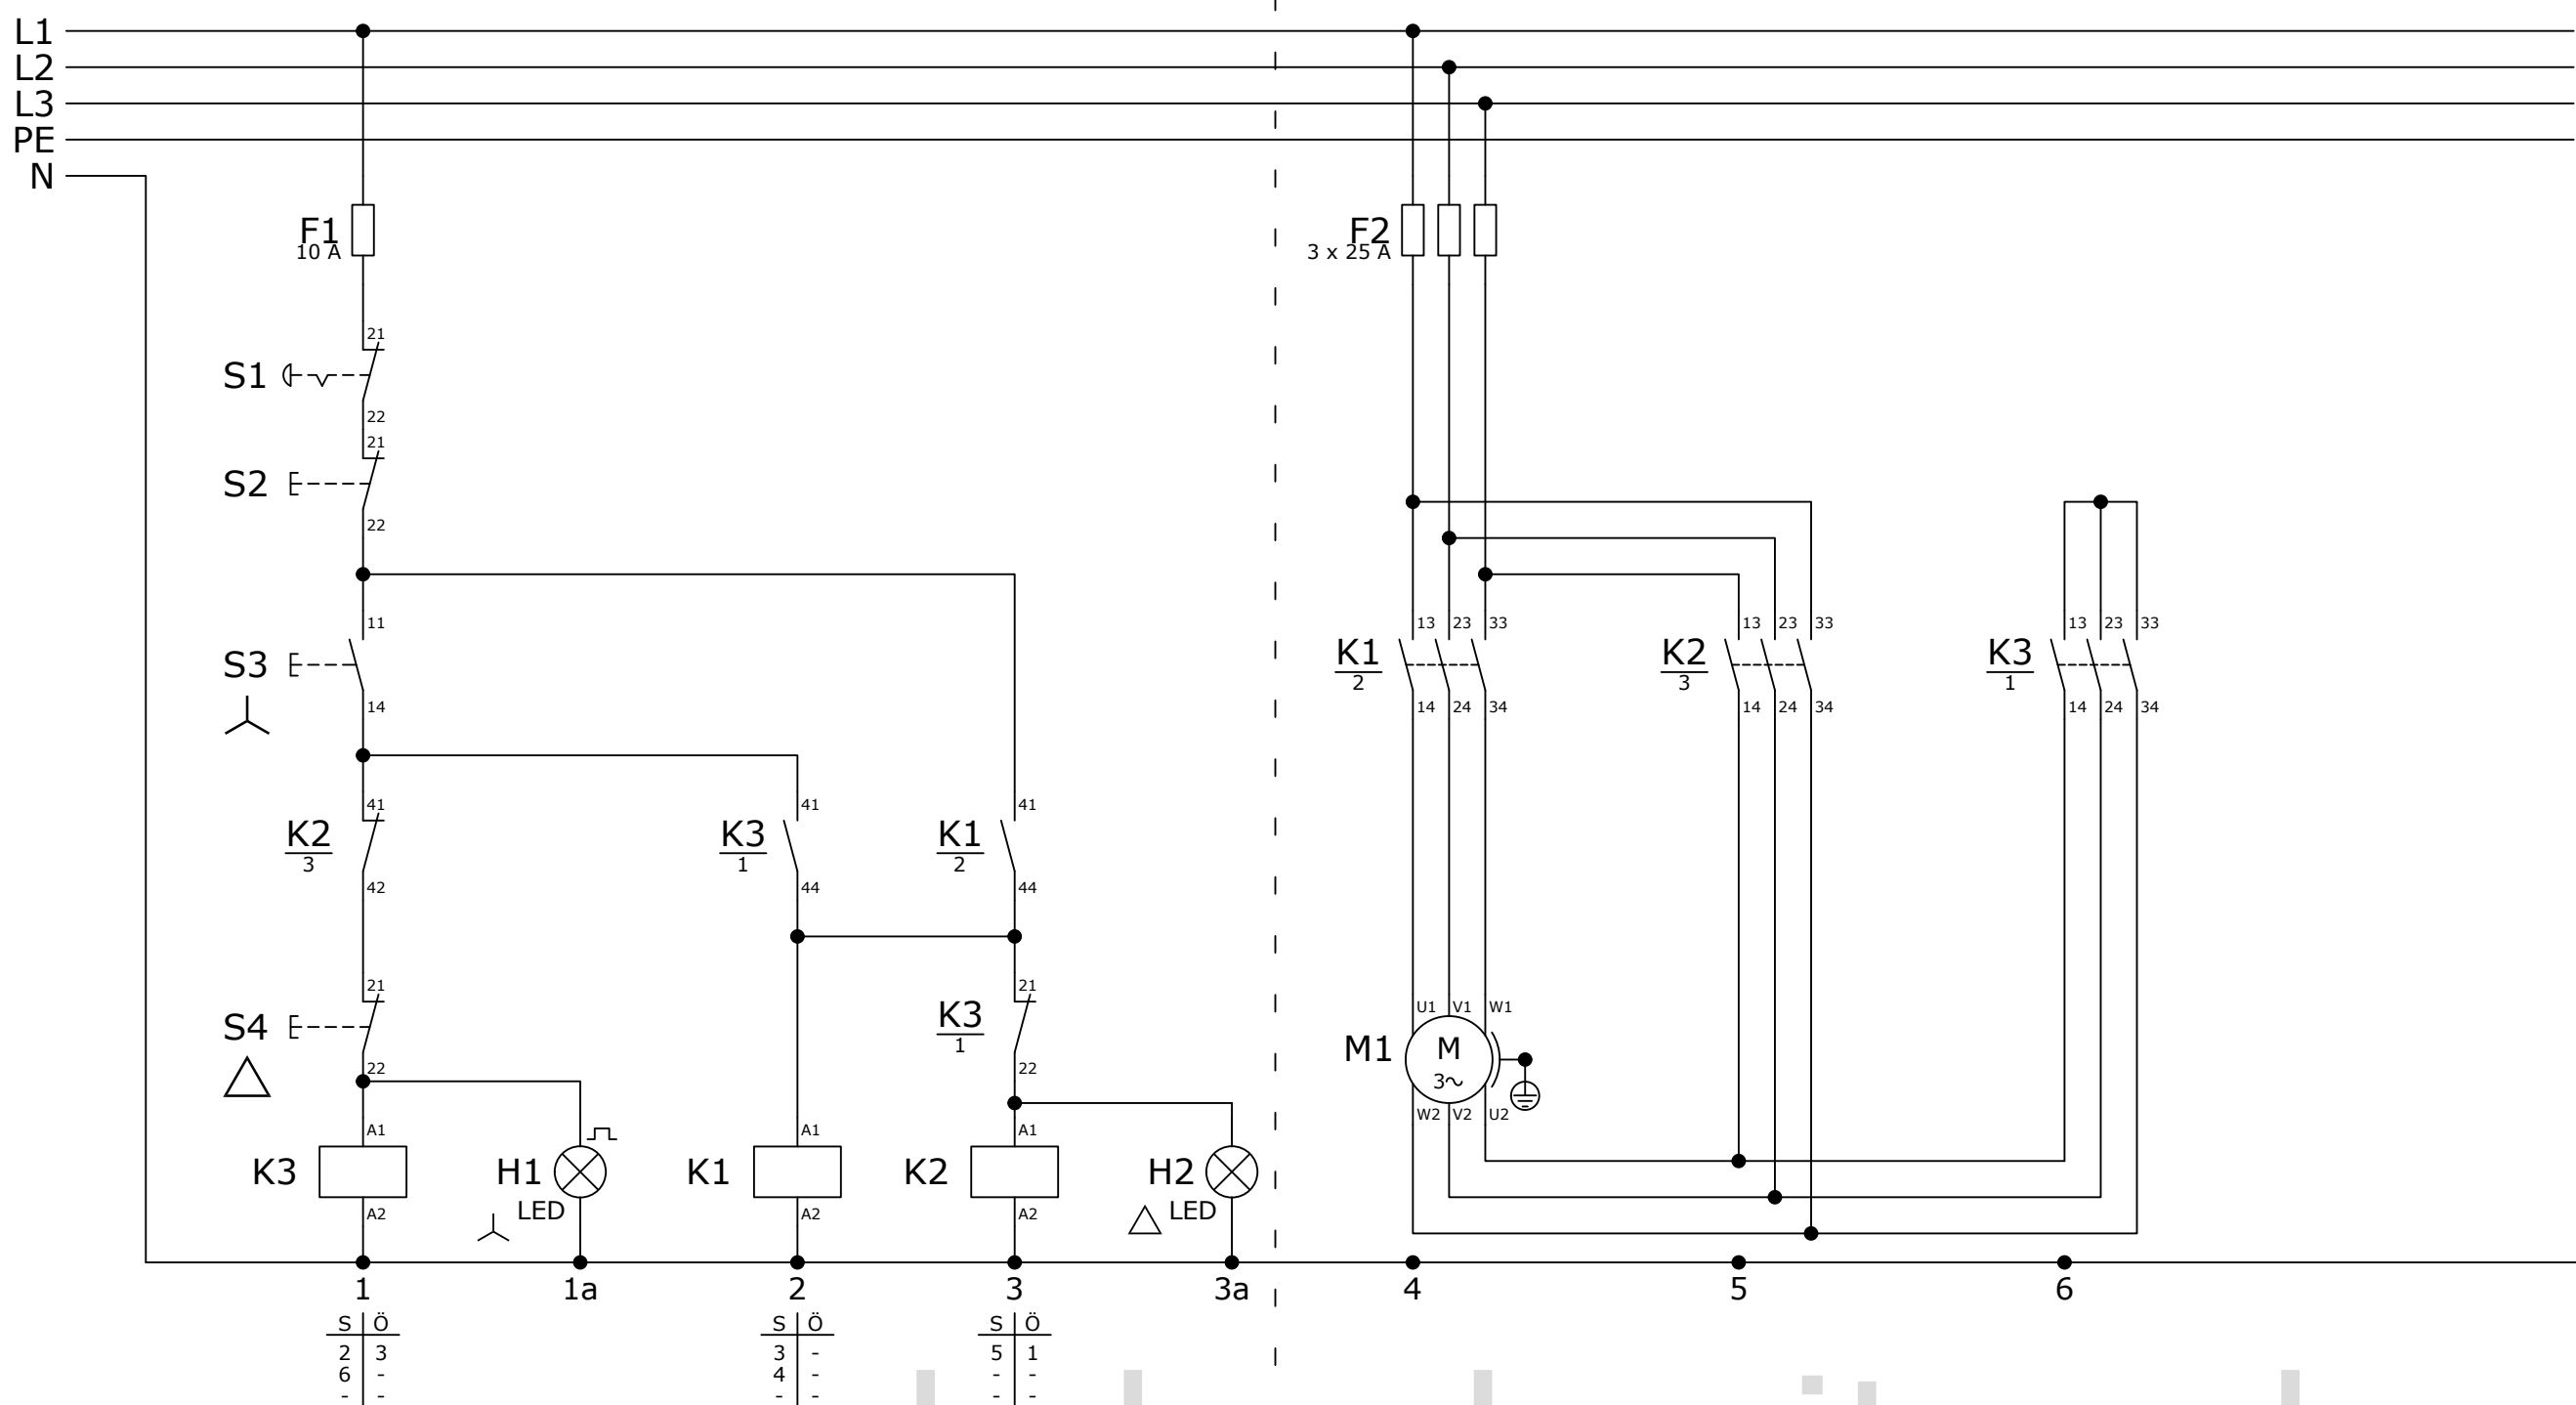

1 2 3 4 5 6 7 8

Steuerstromkreis

Arbeitsstromkreis

www.ask-hochreiter.de

- K1 Schütz für Netzanschluß
- K2 Schütz für Dreieckschaltung
- K3 Schütz für Sternschaltung
- S1 Not-Aus Taster
- S2 Taster aus
- S3 Taster Sternschaltung
- S4 Taster Dreieckschaltung
- F1 Sicherung Steuerteil
- F2 Sicherung Leistungsteil
- M1 Motor
- H1 LED Betrieb Sternschaltung
- H2 LED Betrieb Sternschaltung

8				Datum	Name	Benennung
7				Bearb. 11.09.2012	Hochreiter	Stern-Dreieckschaltung Handbetätigt und Leuchtanzeige
6				Geprü.		
5				Norm		Zeichnungs-Nummer 4712
4				ASK Hochreiter		
3				Konstruktions-Software		A3
2				Udo Hochreiter Rosenstraße 11 D - 66969 Lemberg		
1				Tel.: +49 (0)6331 209171 Fax: +49 (0)6331 209172 eMail: uh@ask-hochreiter.de URL: www.ask-hochreiter.de		
	Änder.-Nr:	Datum	Name			